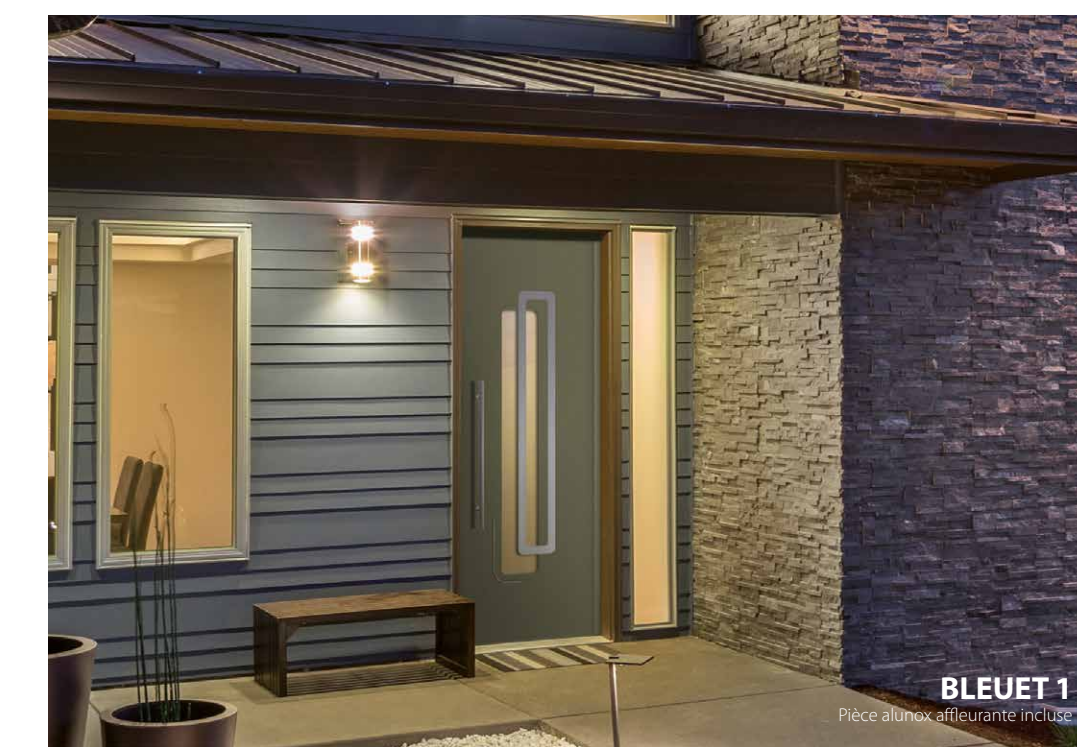

BASALTE
CIPOLIN 1

VESTA 7