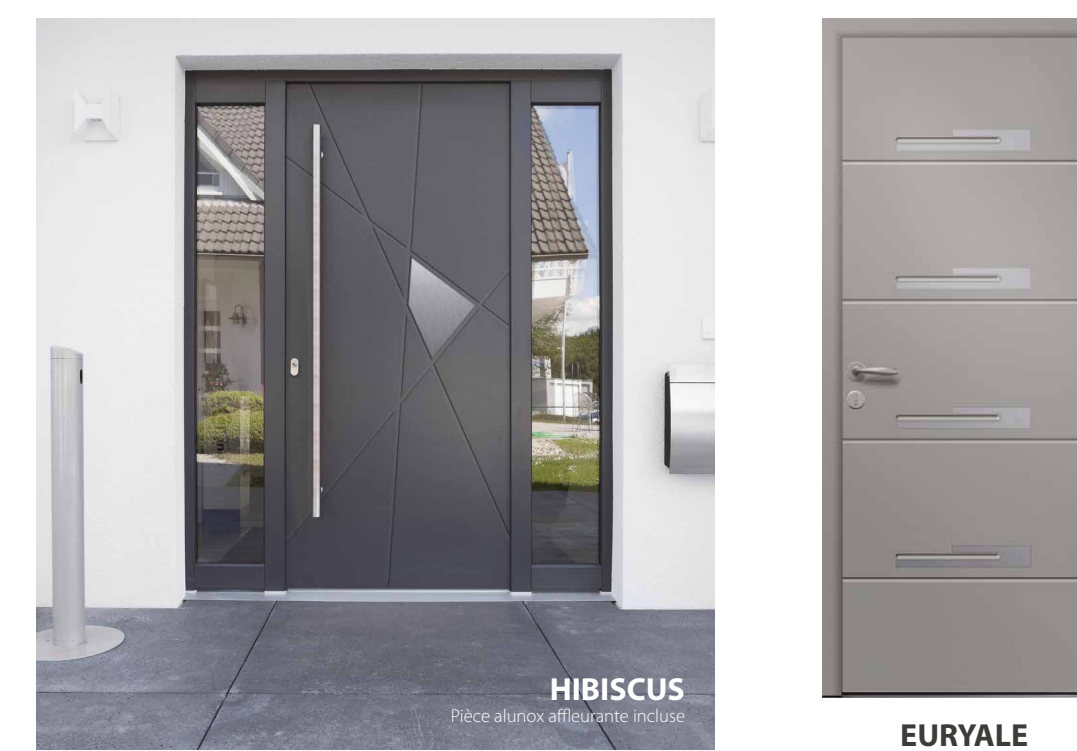

Somalu Les Portes d'entrée Aluminium

Design et performance de l'aluminium

HIBISCUS