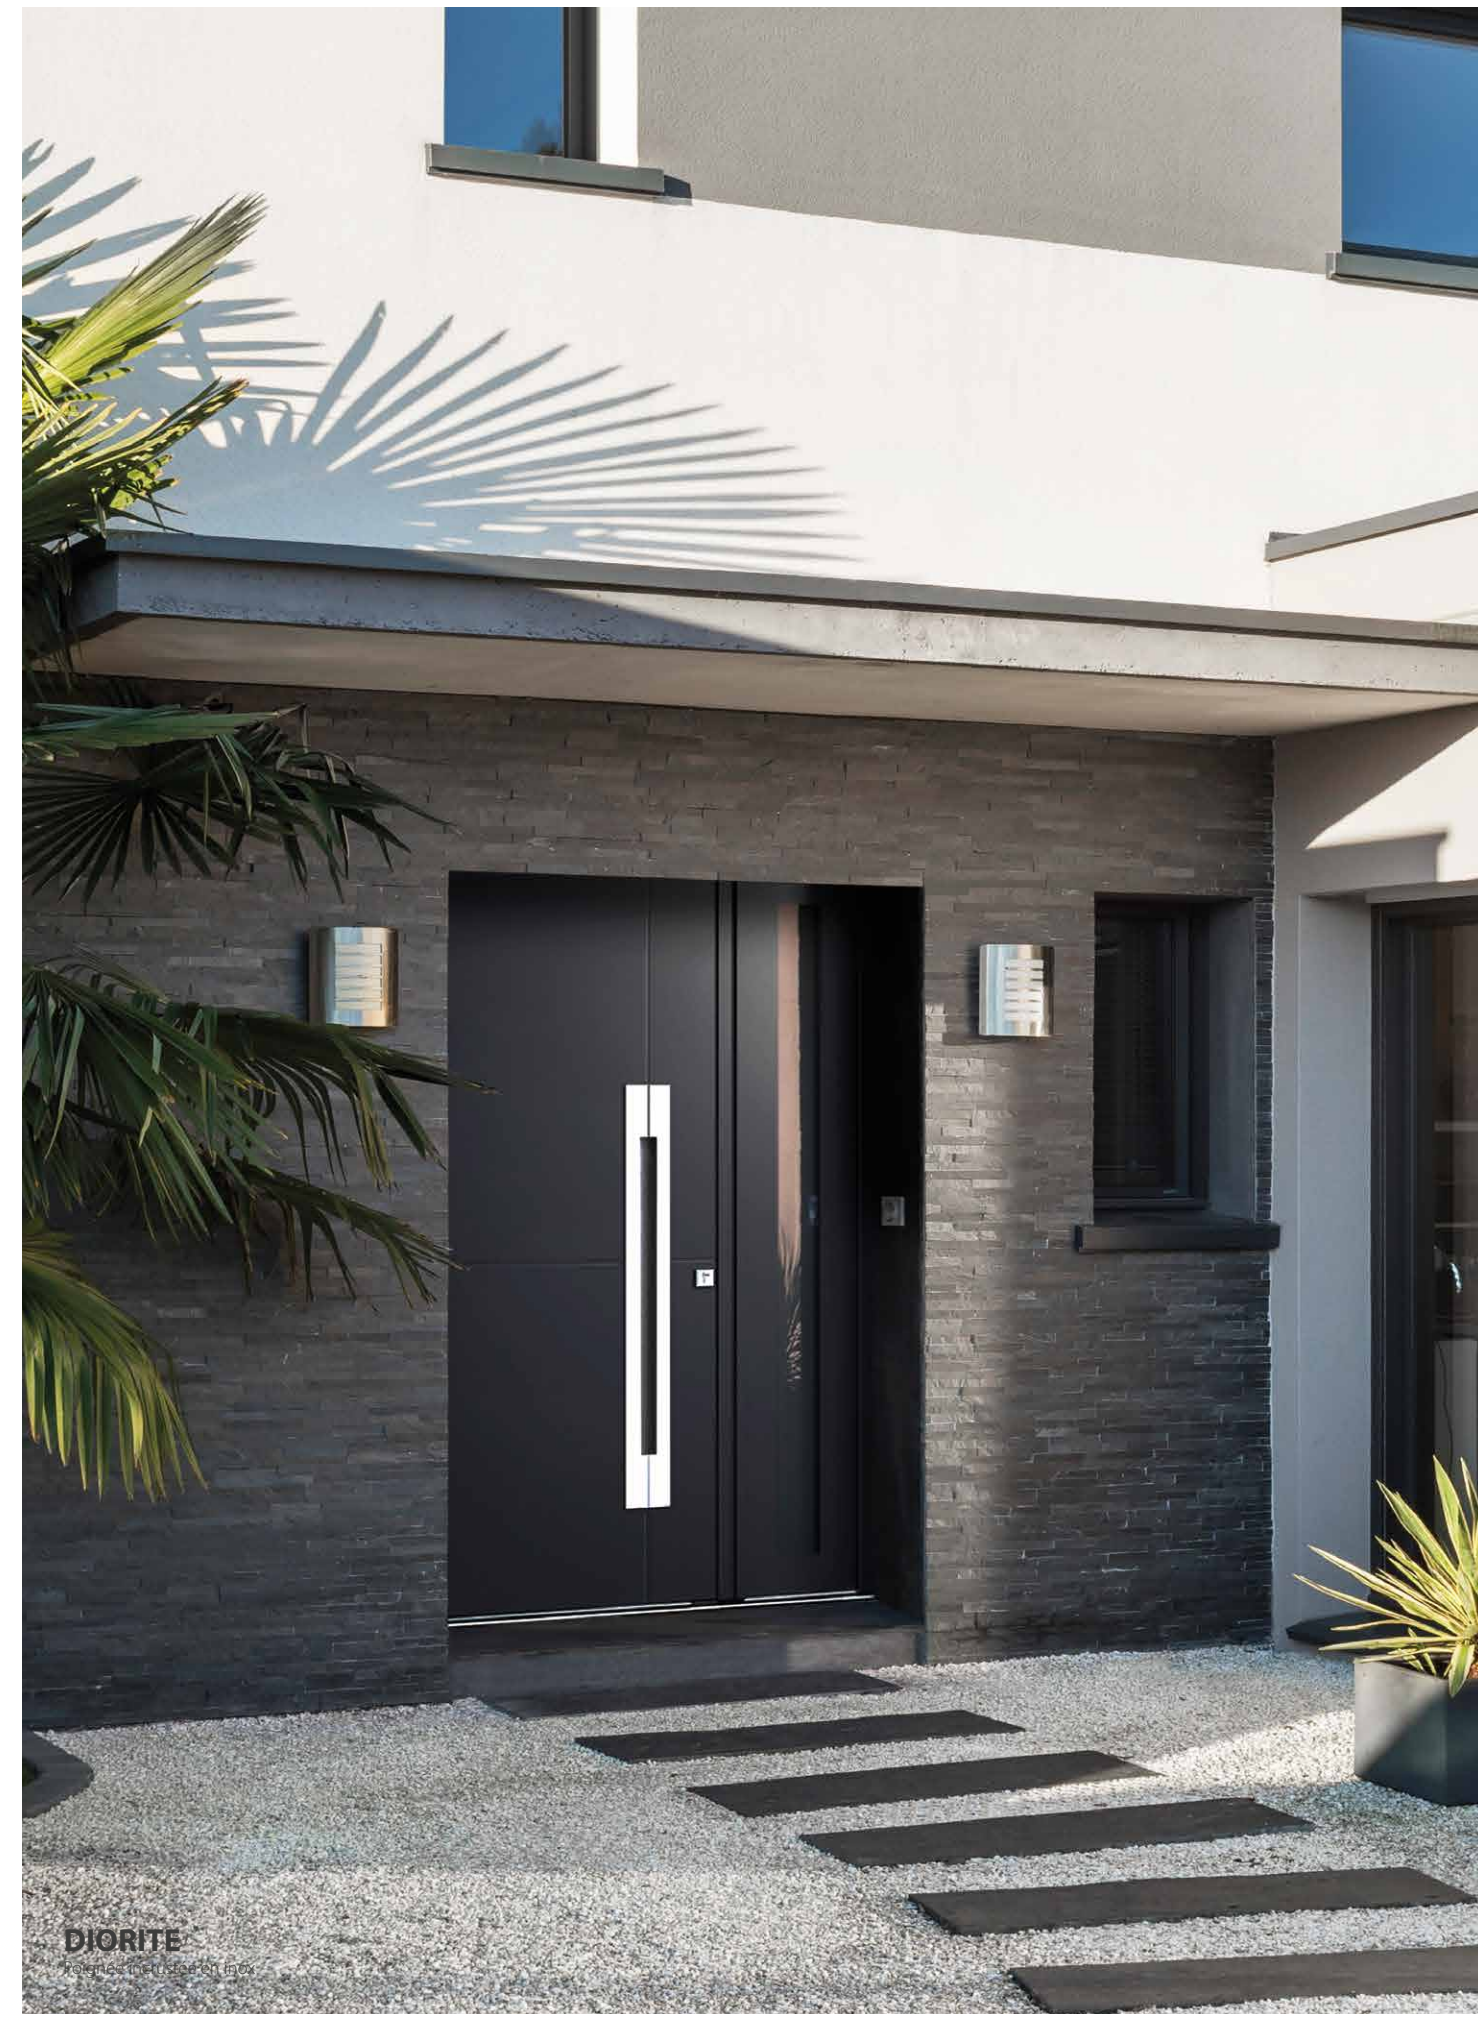

Somalu Les Portes d'entrée Aluminium

Design et performance de l'aluminium