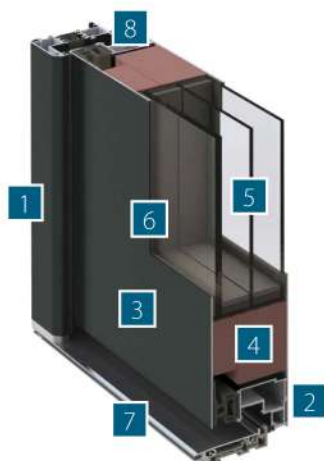

Imprimés de vitrage au choix :

Nos vitrages sont assemblés en triple vitrage avec une face feuilletée 33/2.

Sablage uni

Delta clair

G200

Chinchilla clair

Antique clair

Martelé clair

Silvit clair

Dimensions dos de dormant :

LILAS, DERCETO, AUBURN 1 : 1984 < H < 2233 mm / 743 < L < 1013 mm

MEXICO 1 : 1988 < H < 2233 mm / 877 < L < 1013 mm

- 1 Dormant aluminium à rupture de pont thermique de 75 mm
- 2 Ouvrant aluminium/ABS à rupture de pont thermique de 79 ou 81 mm
- 3 Parements aluminium ext. et int. de 1,5 mm ou 2,5 mm d'épaisseur
Décor sur les 2 faces de l'ouvrant
- 4 Mousse isolante en polystyrène extrudé
- 5 Triple vitrage feuilleté retardateur d'effraction
- 6 Joint mousse d'étanchéité vitrage
- 7 Seuil aluminium à rupture de pont thermique de 20 mm P.M.R.
- 8 Paumelles 3D à fichier pour un réglage simplifié