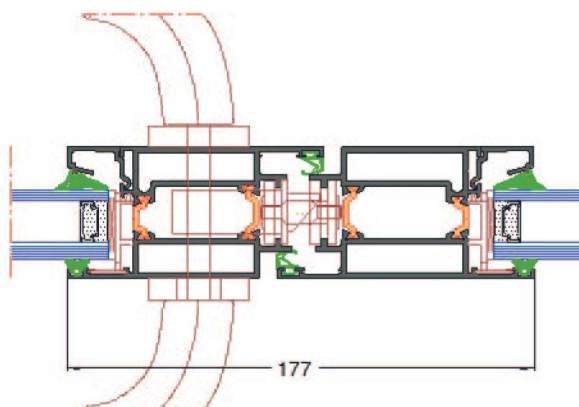

L'ouvrant est dans le même plan que le dormant, facilitant l'intégration de tous types d'accessoires; ferme porte, anti-panique,

Seuil à drainage latéral breveté.

Le seuil d'une hauteur de 20 mm facilite le passage des personnes à mobilité réduite.

PERFORMANCES :

1.000.000 Cycles

NF EN 12400-Classe 8

- Dimensions Maxi : 2.30 x 1.30
- Poids/vantail = 120 kg

THERMIQUE :

- $U_w = 2.3 \text{ W/m}^2 \text{ K}$ (vitrage 1,1),
Porte 2 vantaux

APPLICATIONS :

- 1 et 2 vantaux, ouvertures extérieures ou intérieures
- Va et Vient
- Ventouses électromagnétique à cisaillement, résistance 600 kg à l'arrachement
- Neuf et Rénovation

DORMANTS :

- Double équerrage, assemblage 45°
- Ouverture extérieure et intérieure
- Seuil filant H = 20 mm ou plat
- Parties fixes latérales ou imposte
- Dormant réduit spécial innovation

Version TH

APPLICATIONS : PORTES

OUVRANTS :

- Double équerrage pour l'assemblage à 45° en partie haute et basse ou droit en partie basse
- Traverse intermédiaire 90 ou 150 mm
- Plinthe 150 mm

ETANCHÉITÉ :

- Drainage latéral "BREVETE" permet l'évacuation des eaux et maintient le niveau des performances d'étanchéité.