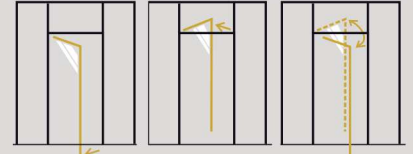

DORMANTS :

- Double équerrage, assemblage 45°
- Ouverture extérieure et intérieure
- Seuil filant H = 20 mm ou plat
- Parties fixes latérales ou imposte
- Dormant réduit spécial innovation

Version TH

APPLICATIONS : PORTES

2 vantaux : ouvertures intérieures et extérieures

2 vantaux : ouvertures intérieures et extérieures avec parties fixes et imposte

1 vantail : ouverture intérieure, extérieure et va-et-vient

1 vantail : ouverture intérieure, extérieure et va-et-vient avec parties fixes et imposte

OUVRANTS :

- Double équerrage pour l'assemblage à 45° en partie haute et basse ou droit en partie basse
- Traverse intermédiaire 90 ou 150 mm
- Plinthe 150 mm

ETANCHÉITÉ :

- Drainage latéral "BREVETE" permet l'évacuation des eaux et maintient le niveau des performances d'étanchéité.