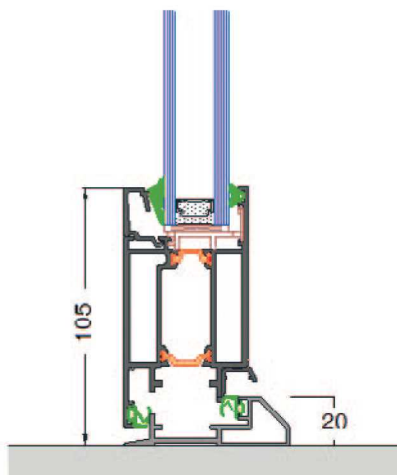

APPLICATIONS : PORTES

OUVRANTS :

- Double équerrage pour l'assemblage à 45° en partie haute et basse ou droit en partie basse
- Traverse intermédiaire 90 ou 150 mm
- Plinthe 150 mm

ETANCHÉITÉ :

- Drainage latéral "BREVETE" permet l'évacuation des eaux et maintient le niveau des performances d'étanchéité.

ARTICULATIONS :

- Paumelles à clamer avec douilles d'ancrage réglable dans les 3 dimensions
- Paumelles en applique
- Ferme porte encastré ou en applique anti-dégradation

ACCESSOIRES :

- Toutes applications de serrure, serrure filante multi-points comprise

REMPLISSAGES :

- Parcloses sans clip
- Vitrages simples de 26 à 35 mm
- Joints gris ou noir

FINITIONS :

- Bi-coloration possible
- Le laquage est garanti par le label QUALICOAT, il est QUALIMARINE sur l'ensemble de notre offre couleur.
- L'anodisation est garantie par le label QUALANOD.