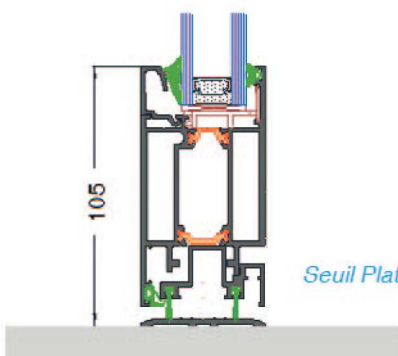

APPLICATIONS : PORTES

OUVRANTS :

- Double équerrage pour l'assemblage à 45° en partie haute et basse ou droit en partie basse
- Traverse intermédiaire 90 ou 150 mm
- Plinthe 150 mm

ETANCHÉITÉ :

- Drainage latéral "BREVETE" permet l'évacuation des eaux et maintient le niveau des performances d'étanchéité.

ARTICULATIONS :

- Paumelles à clamer avec douilles d'ancrage réglable dans les 3 dimensions
- Paumelles en applique
- Ferme porte encastré ou en applique anti-dégradation

ACCESSOIRES :

- Toutes applications de serrure, serrure filante multi-points comprise

REMPLISSAGES :

- Parcloses sans clip
- Vitrages simples de 26 à 35 mm
- Joints gris ou noir

FINITIONS :

- Bi-coloration possible
- Le laquage est garanti par le label QUALICOAT, il est QUALIMARINE sur l'ensemble de notre offre couleur.
- L'anodisation est garantie par le label QUALANOD.

Seuil Plat