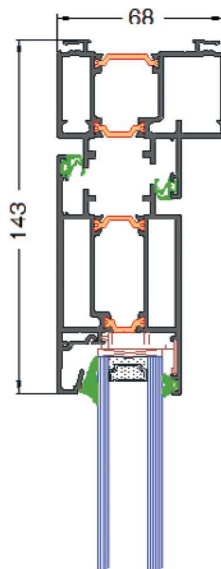

APPLICATIONS : PORTES

OUVRANTS :

- Double équerrage pour l'assemblage à 45° en partie haute et basse ou droit en partie basse
- Traverse intermédiaire 90 ou 150 mm
- Plinthe 150 mm

ETANCHÉITÉ :

- Drainage latéral "BREVETE" permet l'évacuation des eaux et maintient le niveau des performances d'étanchéité.

ARTICULATIONS :

- Paumelles à clamer avec douilles d'ancrage réglable dans les 3 dimensions
- Paumelles en applique
- Ferme porte encastré ou en applique anti-dégradation

ACCESSOIRES :

- Toutes applications de serrure, serrure filante multi-points comprise

REMPLISSAGES :

- Parcloses sans clip
- Vitrages simples de 26 à 35 mm
- Joints gris ou noir

FINITIONS :

- Bi-coloration possible
- Le laquage est garanti par le label QUALICOAT, il est QUALIMARINE sur l'ensemble de notre offre couleur.
- L'anodisation est garantie par le label QUALANOD.