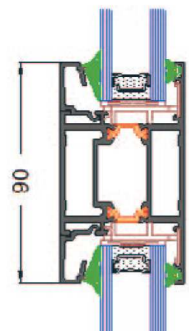

Traverse intermédiaire