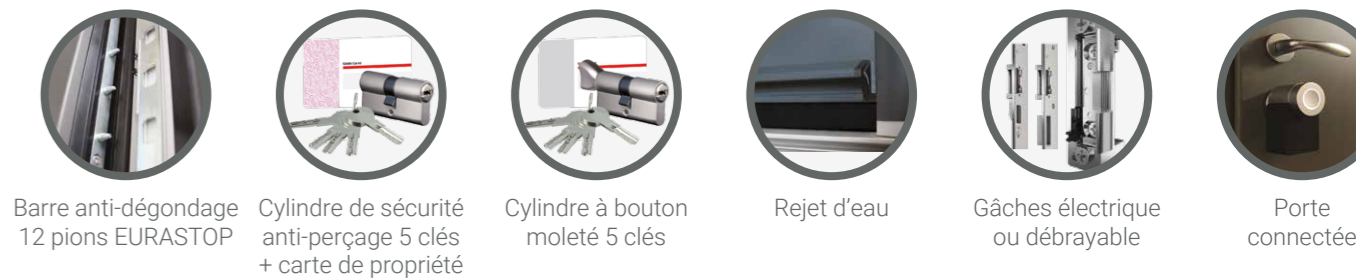

Les couleurs standards

M = Mat 30 % / G = Granité / B = Brillant 80 %. Autres teintes RAL et finitions disponibles sur simple demande. Disponible en mono ou bicoloration sans plus-value.

Les vitrages standards

Tous nos vitrages sont assemblés en triple vitrage avec une face feuilletée 33.2 retardateur d'effraction. Imprimés hors standards et vitrages décoratifs : consultez-nous. Le vitrage clair n'est pas disponible sur les modèles TRADITION sauf avec une grille VOLUTES ou RUSTICA.

Les poignées et barres de tirage

Les types d'ouverture

STRUCTURE

STRUCTURE

LIGNE HABITAT PORTES D'ENTRÉE MONOBLOC

La porte connectée

KIT NUKI COMBO : Smartlock et Bridge

Transformez votre smartphone en clé intelligente !

Paramétrez l'application pour que votre porte s'ouvre automatiquement quand vous rentrez chez vous et se verrouille quand vous quittez votre domicile.

Avec le Bridge, gérez à distance l'ouverture de la porte pour vos invités, artisans, personnel d'entretien, de manière récurrente ou occasionnelle. Le visiteur reçoit alors un code d'accès unique, utilisable pendant la plage horaire programmée.

Installation facile et rapide sur le cylindre du côté intérieur de la porte d'entrée, sans perceuse, ni vis, ni alimentation électrique. Les 4 piles AA sont fournies.

Lecteur d'empreinte digitale EKEY UNO

Ce lecteur d'empreinte est exclusivement compatible avec le kit NUKI Combo. Ouvrez facilement la porte avec votre doigt, sans clé, smartphone ou carte. Le montage s'effectue en quelques minutes. Convient pour l'extérieur et pour l'intérieur. Enregistrez jusqu'à 200 doigts et 20 utilisateurs.

Somalu

2 rue Pierre Gilles de Gennes
LABRUGUIERE - 81100 CASTRES

www.somalu.com

11/2020 Photos et documents non contractuels. Crédit photos : EURADIF