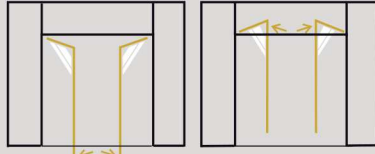

DORMANTS :

- Double équerrage, assemblage 45°
- Ouverture extérieure et intérieure
- Seuil filant H = 20 mm ou plat
- Parties fixes latérales ou imposte
- Dormant réduit spécial innovation

Version TH

APPLICATIONS : PORTES

2 vantaux : ouvertures intérieures et extérieures

2 vantaux : ouvertures intérieures et extérieures avec parties fixes et imposte

1 vantail : ouverture intérieure, extérieure et va-et-vient

1 vantail : ouverture intérieure, extérieure et va-et-vient avec parties fixes et imposte

OUVRANTS :

- Double équerrage pour l'assemblage à 45° en partie haute et basse ou droit en partie basse
- Traverse intermédiaire 90 ou 150 mm
- Plinthe 150 mm

ETANCHÉITÉ :

- Drainage latéral "BREVETE" permet l'évacuation des eaux et maintient le niveau des performances d'étanchéité.