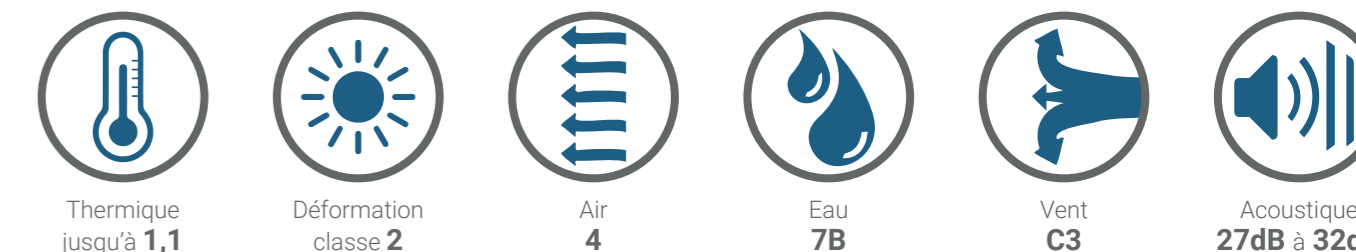

- Passage PMR de 830 mm porte ouverte à 90° en dimensions standards et pose en applique.
- Sécurité maximale avec nos équipements de sécurité de série.
- Design sur les deux faces de la porte
- Excellente performance thermique : UD jusqu'à 1,1 W/m².K.
- Des dormants et profils complémentaires pour répondre à toutes les configurations de pose.

Equipements standards

En option

Les performances

Thermique : calcul réalisé selon la norme EN ISO 10077-1 et -2 sur porte pleine avec dimension d'ouvrant de 2350 x 1070 mm et rejet d'eau. AEV : essais réalisés selon la norme NF P 20-501. N°404/2019/243-1 du 06/12/2019. Ensoleillement : selon norme NF EN 12219. Acoustique : Classification selon la norme ISO 717-1 sur porte pleine de dimension HT 2180 x 960 mm.