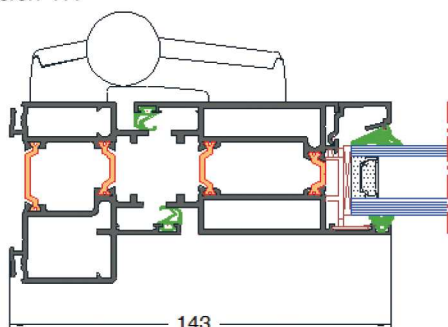

L'ouvrant est dans le même plan que le dormant, facilitant l'intégration de tous types d'accessoires; ferme porte, anti-panique,

Seuil à drainage latéral breveté.

Le seuil d'une hauteur de 20 mm facilite le passage des personnes à mobilité réduite.

PERFORMANCES :

1.000.000 Cycles

NF EN 12400-Classe 8

- Dimensions Maxi : 2.30 x 1.30
- Poids/vantail = 120 kg

THERMIQUE :

- $U_w = 2.3 \text{ W/m}^2 \text{ K}$ (vitrage 1,1),
Porte 2 vantaux

APPLICATIONS :

- 1 et 2 vantaux, ouvertures extérieures ou intérieures
- Va et Vient
- Ventouses électromagnétique à cisaillement, résistance 600 kg à l'arrachement
- Neuf et Rénovation

DORMANTS :

- Double équerrage, assemblage 45°
- Ouverture extérieure et intérieure
- Seuil filant H = 20 mm ou plat
- Parties fixes latérales ou imposte
- Dormant réduit spécial innovation

Version TH

APPLICATIONS : PORTES

OUVRANTS :

- Double équerrage pour l'assemblage à 45° en partie haute et basse ou droit en partie basse
- Traverse intermédiaire 90 ou 150 mm
- Plinthe 150 mm

ETANCHÉITÉ :

- Drainage latéral "BREVETE" permet l'évacuation des eaux et maintient le niveau des performances d'étanchéité.