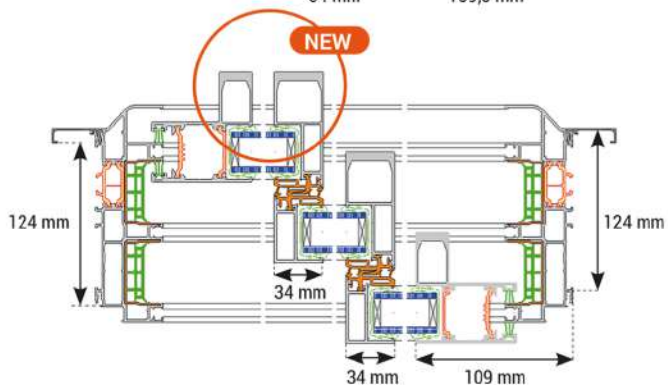

+ Mise en place d'un forfait laquage :

Nouveau look "carré" CLASSIQUE HP

Jusqu'à
6 vantaux

- ▶ Formes droites
- ▶ Ouvrant carré
- ▶ Nouvelle offre poignées

Nouveau look "carré" PRESTIGE HP

- ▶ Formes droites
- ▶ Parecloses carrées
- ▶ Remplissage de 24 à 52 mm