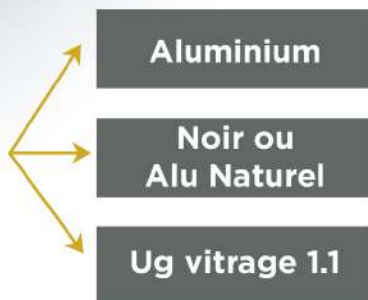

Arrivée du nouveau tarif 2021

▶ Tarif disponible dès le : **18 janvier** sur vos logiciels de chiffrage

▶ Éditions papiers disponibles en **semaine 04**

Généralités : intercalaires Vitrages

Intercalaire **STANDARD**

Intercalaire TGI **SUR DEMANDE**
(Sans plus-value)

● Gris ● Noir

Généralités : Teintes et forfaits

Nos teintes standards :

>> Lecture directe tarif

(Sauf Bicoloration du 3 rails ACCESS et du galandage ACCESS)
>> SUR CONSULTATION

+ Bicoloration sur l'offre AVANTGARDE
9016 Int. 7016 FS Ext.

Teintes préférentielles

Majoration de 12 %

+ Mise en place d'un forfait laquage :

Autres RAL

Majoration de 20 %

Bicoloration

Majoration de 30 %