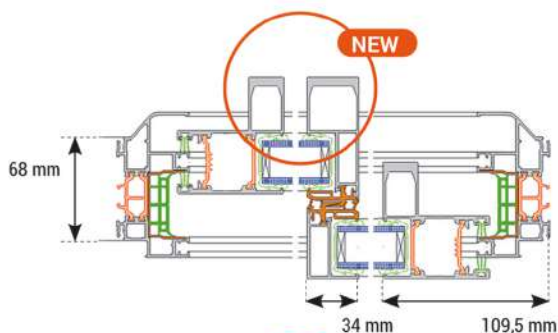

+ Mise en place d'un forfait laquage :

Nouveau look "carré" CLASSIQUE HP

Jusqu'à
6 vantaux

- ▶ Formes droites
- ▶ Ouvrant carré
- ▶ Nouvelle offre poignées

Nouveau look "carré" PRESTIGE HP

- ▶ Formes droites
- ▶ Parecloses carrées
- ▶ Remplissage de 24 à 52 mm