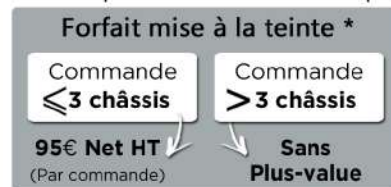

Arrivée du nouveau tarif 2021

▶ Tarif disponible dès le : **18 janvier** sur vos logiciels de chiffrage

▶ Éditions papiers disponibles en **semaine 04**

Généralités : intercalaires Vitrages

Intercalaire **STANDARD**

Intercalaire TGI **SUR DEMANDE**
(Sans plus-value)

● Gris ● Noir

Généralités : Teintes et forfaits

Nos teintes standards :

>> Lecture directe tarif

(Sauf Bicoloration du 3 rails ACCESS et du galandage ACCESS)
>> SUR CONSULTATION

+ Bicoloration sur l'offre AVANTGARDE
9016 Int. 7016 FS Ext.

Teintes préférentielles

Majoration de 12 %

+ Mise en place d'un forfait laquage :

Autres RAL

Majoration de 20 %

Bicoloration

Majoration de 30 %

+ Mise en place d'un forfait laquage :

Nouveau look "carré" CLASSIQUE HP

Jusqu'à
6 vantaux

- ▶ Formes droites
- ▶ Ouvrant carré
- ▶ Nouvelle offre poignées

Nouveau look "carré" PRESTIGE HP

- ▶ Formes droites
- ▶ Parecloses carrées
- ▶ Remplissage de 24 à 52 mm