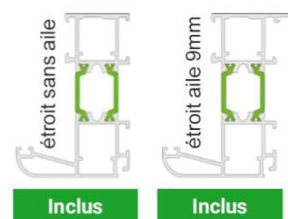

Dormant au choix :